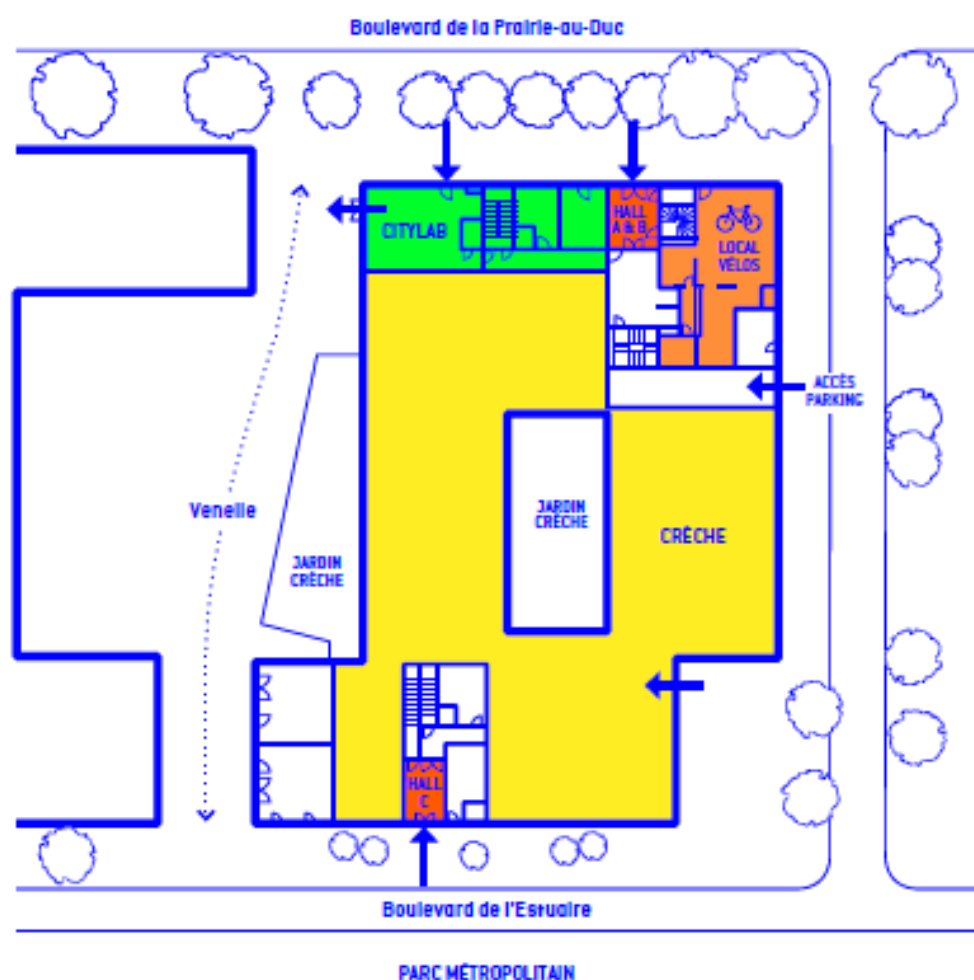

LE CITY LAB

En partenariat avec
SCOPIC